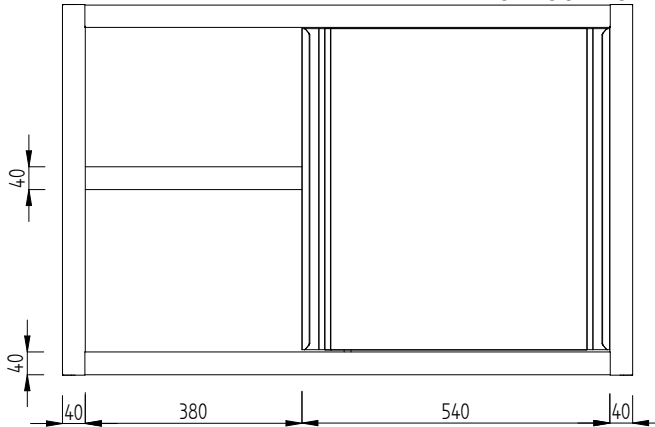

### Constructie

- Het degelijke deur geleider systeem zorgt voor soepel schuivende deuren, getest met meer dan 80.000 cycli, uitgevoerd door een gecertificeerd extern bedrijf.
- De roestvrijstalen schuifdeuren zijn dubbelwandig met daartussen geluiddempende isolatie. Uitgevoerd met rollagers en eindstops.
- De kast is goed toegankelijk dankzij de ruim openende deuren.
- Het tussenschap is 40 mm hoog, met omgezette randen en versterkt met profielen. Het kan op drie verschillende hoogtes versteld worden.
- De 40 mm hoge bodemplaat, 8/10 dikte, heeft omgezette randen en is versterkt met profielen.
- Volledig van roestvrijstaal 1.4301 (AISI304).

### Goedkeuring

**Algemene gegevens**

<b>Model</b>	134076 (GPS1000E)	Wandkast, schuifdeuren
<b>Inwendige afmetingen, lengte</b>	920 mm	
<b>Inwendige afmetingen, breedte</b>	360 mm	
<b>Inwendige afmetingen, hoogte</b>	570 mm	
<b>Externe afmetingen, lengte</b>	1000 mm	
<b>Externe afmetingen, breedte</b>	400 mm	
<b>Externe afmetingen, hoogte</b>	650 mm	
<b>Gewicht, netto</b>	28 kg	

Front aanzicht

Zij aanzicht

Boven aanzicht