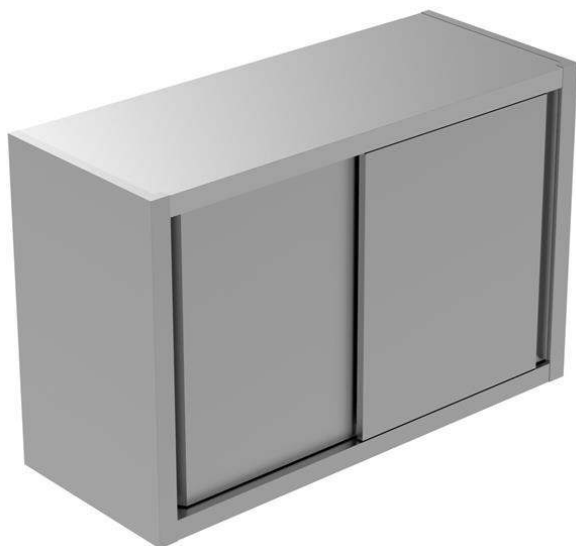

## Plus werktafels Wandkast 1000 mm, schuifdeuren

ARTIKEL \_\_\_\_\_

MODEL \_\_\_\_\_

NAAM \_\_\_\_\_

SIS \_\_\_\_\_

AIA \_\_\_\_\_

134076 (GPS1000E)

WANDKAST 1000x400x650  
mm, 2 schuifdeuren,  
tussenschap

#### Product Nr.

Plus Preparation wandkast met schuifdeuren, volledig uitgevoerd in roestvrijstaal AISI304. De wandkast met twee hangende roestvrijstalen schuifdeuren, dubbelwandig en geïsoleerd, uitgevoerd met eindstops en verzonken greeplijsten. 40 mm hoog versterkt roestvrijstalen tussenschap, op drie posities in hoogte verstelbaar. 40 mm hoog versterkt roestvrijstalen bodemplaat met afgeronde hoek naar de achterwand.

### Constructie

- Het degelijke deur geleider systeem zorgt voor soepel schuivende deuren, getest met meer dan 80.000 cycli, uitgevoerd door een gecertificeerd extern bedrijf.
- De roestvrijstalen schuifdeuren zijn dubbelwandig met daartussen geluiddempende isolatie. Uitgevoerd met rollagers en eindstops.
- De kast is goed toegankelijk dankzij de ruim openende deuren.
- Het tussenschap is 40 mm hoog, met omgezette randen en versterkt met profielen. Het kan op drie verschillende hoogtes versteld worden.
- De 40 mm hoge bodemplaat, 8/10 dikte, heeft omgezette randen en is versterkt met profielen.
- Volledig van roestvrijstaal 1.4301 (AISI304).